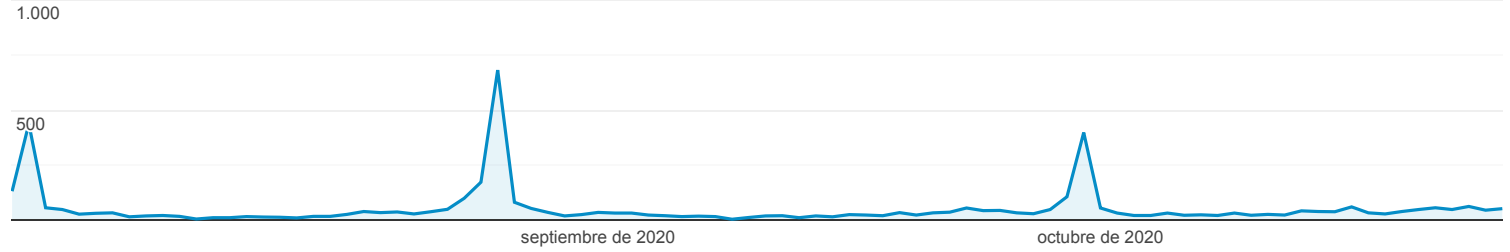

Páginas

Todos los usuarios  
100,00 % Número de visitas a páginas

28 jul. 2020 - 25 oct. 2020

Explorador

Número de visitas a páginas

Página	Número de visitas a páginas	Número de páginas vistas únicas	Promedio de tiempo en la página	Entradas	Porcentaje de rebote	Porcentaje de salidas	Valor de página
	<b>4.616</b> % del total: 100,00 % (4.616)	<b>3.961</b> % del total: 100,00 % (3.961)	<b>00:05:05</b> Media de la vista: 00:05:05 (0,00 %)	<b>3.889</b> % del total: 100,00 % (3.889)	<b>87,02 %</b> Media de la vista: 87,02 % (0,00 %)	<b>84,25 %</b> Media de la vista: 84,25 % (0,00 %)	<b>0,00 US\$</b> % del total: 0,00 % (0,00 US\$)
1. /	<b>2.274</b> (49,26 %)	<b>1.899</b> (47,94 %)	00:05:23	<b>1.849</b> (47,54 %)	86,26 %	82,94 %	<b>0,00 US\$</b> (0,00 %)
2. /nochedemuseos/	<b>1.991</b> (43,13 %)	<b>1.748</b> (44,13 %)	00:05:05	<b>1.734</b> (44,59 %)	87,72 %	85,53 %	<b>0,00 US\$</b> (0,00 %)
3. /nochedemuseos/index.php/museos/museopanteonsanfernando/	<b>128</b> (2,77 %)	<b>108</b> (2,73 %)	00:01:44	<b>108</b> (2,78 %)	82,41 %	82,81 %	<b>0,00 US\$</b> (0,00 %)
4. /?fbclid=IwAR2JAiZo0LUZ3_MUtlEyt8z1YESzVofUBKl-q0_iuZoFbHfyDxvK_D-nnQ	<b>10</b> (0,22 %)	<b>5</b> (0,13 %)	00:06:25	<b>5</b> (0,13 %)	40,00 %	50,00 %	<b>0,00 US\$</b> (0,00 %)
5. /?fbclid=IwAR00q7RiA25sIEkKhr6PsMfzHv2pLHk9UJTCi-VPL_MWvBp1N88MaqwCmpl	<b>5</b> (0,11 %)	<b>5</b> (0,13 %)	00:00:00	<b>5</b> (0,13 %)	100,00 %	100,00 %	<b>0,00 US\$</b> (0,00 %)
6. /nochedemuseos/index.php/museos/atrocidadesdelaguerra/	<b>5</b> (0,11 %)	<b>2</b> (0,05 %)	00:01:02	<b>2</b> (0,05 %)	50,00 %	40,00 %	<b>0,00 US\$</b> (0,00 %)
7. /?fbclid=IwAR0zhGsM4llgRIVTTBy6wPzIoi2avCC_rmUoJGFsFmE7jCZyi3CI5D28g6o	<b>4</b> (0,09 %)	<b>4</b> (0,10 %)	00:00:08	<b>4</b> (0,10 %)	75,00 %	75,00 %	<b>0,00 US\$</b> (0,00 %)
8. /?fbclid=IwAR3VbIsN0bx3zVVJXHUWi2OQ9QUseGpcjagziLFvEVnFq80p4wY_DYg-w_c	<b>4</b> (0,09 %)	<b>1</b> (0,03 %)	00:01:19	<b>1</b> (0,03 %)	0,00 %	25,00 %	<b>0,00 US\$</b> (0,00 %)
9. /?fbclid=IwAR3l07pxofZifNGI24681yrMdaY9SaHDAojQMn2ds65gsg_RyaqREJLeFVM	<b>3</b> (0,06 %)	<b>3</b> (0,08 %)	00:00:00	<b>3</b> (0,08 %)	100,00 %	100,00 %	<b>0,00 US\$</b> (0,00 %)
10. /?fbclid=IwAR3rD2Nam-894bsg3XCK_-rJhawL48MAG926G1M6gEI_quExJuQLJHIUDcs	<b>3</b> (0,06 %)	<b>2</b> (0,05 %)	00:00:17	<b>2</b> (0,05 %)	50,00 %	66,67 %	<b>0,00 US\$</b> (0,00 %)