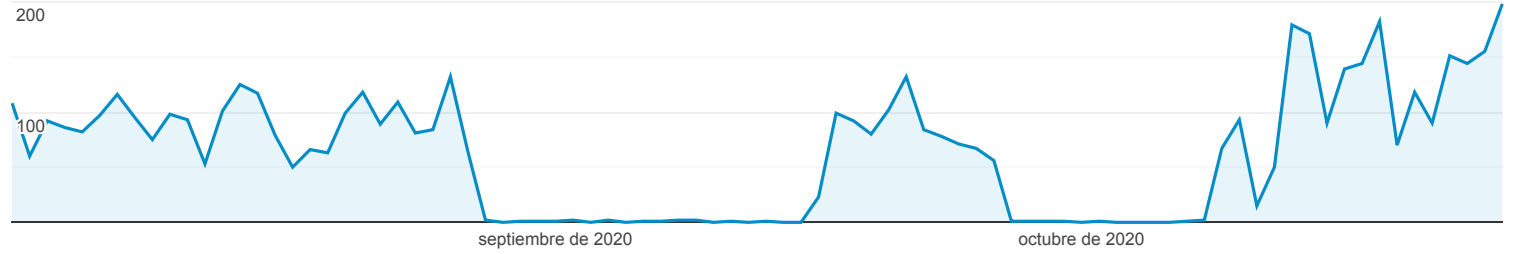

Páginas

Todos los usuarios
100,00 % Número de visitas a páginas

1 ago. 2020 - 25 oct. 2020

Explorador

● Número de visitas a páginas

Página	Número de visitas a páginas	Número de páginas vistas únicas	Promedio de tiempo en la página	Entradas	Porcentaje de rebote	Porcentaje de salidas	Valor de página
	5.397 % del total: 100,00 % (5.397)	4.370 % del total: 100,00 % (4.370)	00:02:18 Media de la vista: 00:02:18 (0,00 %)	3.188 % del total: 100,00 % (3.188)	71,53 % Media de la vista: 71,53 % (0,00 %)	59,07 % Media de la vista: 59,07 % (0,00 %)	0,00 US\$ % del total: 0,00 % (0,00 US\$)
1. /	2.837 (52,57 %)	2.195 (50,23 %)	00:02:31	2.186 (68,57 %)	63,97 %	60,66 %	0,00 US\$ (0,00 %)
2. /?id_evento=22192	115 (2,13 %)	83 (1,90 %)	00:01:47	4 (0,13 %)	100,00 %	32,17 %	0,00 US\$ (0,00 %)
3. /?id_evento=23735	80 (1,48 %)	62 (1,42 %)	00:01:59	3 (0,09 %)	66,67 %	42,50 %	0,00 US\$ (0,00 %)
4. /?id_evento=11993	59 (1,09 %)	44 (1,01 %)	00:01:14	13 (0,41 %)	100,00 %	44,07 %	0,00 US\$ (0,00 %)
5. /?txt_buscar=&filtros=&mas=recomendados	51 (0,94 %)	43 (0,98 %)	00:02:56	3 (0,09 %)	100,00 %	43,14 %	0,00 US\$ (0,00 %)
6. /?id_evento=23151	42 (0,78 %)	36 (0,82 %)	00:01:39	1 (0,03 %)	100,00 %	40,48 %	0,00 US\$ (0,00 %)
7. /?id_evento=21835	41 (0,76 %)	33 (0,76 %)	00:01:12	3 (0,09 %)	100,00 %	29,27 %	0,00 US\$ (0,00 %)
8. /?id_evento=17946	39 (0,72 %)	35 (0,80 %)	00:04:14	34 (1,07 %)	88,24 %	84,62 %	0,00 US\$ (0,00 %)
9. /?txt_buscar=&filtros=&mas=undefined	37 (0,69 %)	27 (0,62 %)	00:02:46	1 (0,03 %)	100,00 %	32,43 %	0,00 US\$ (0,00 %)
10. /?txt_buscar=&filtros=campos_te~Exposiciones&mas=undefined	26 (0,48 %)	23 (0,53 %)	00:00:57	2 (0,06 %)	100,00 %	46,15 %	0,00 US\$ (0,00 %)