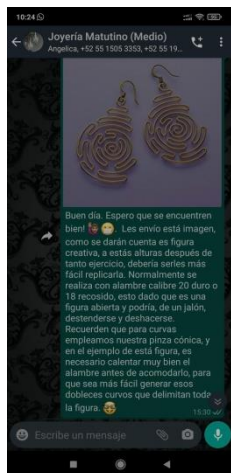

GOBIERNO DE LA
CIUDAD DE MÉXICO

SECRETARÍA DE CULTURA
DIRECCIÓN GENERAL DE VINCULACIÓN CULTURAL COMUNITARIA
SUBDIRECCIÓN RED DE FAROS

Taller: Joyería

Tallerista: Alejandro H Montiel

Av. la Turba S/N, Col. Miguel Hidalgo, Alcaldía de Tláhuac, C. P. 13200, Ciudad de México.
Tel. (55) 2160 5471