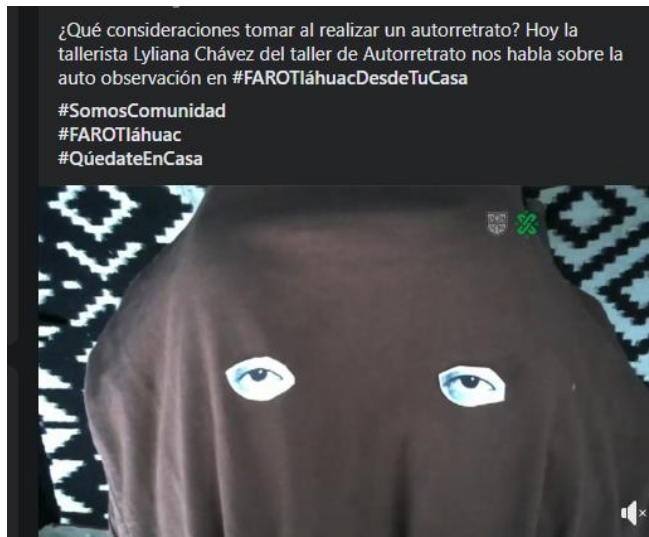

GOBIERNO DE LA
CIUDAD DE MÉXICO

SECRETARÍA DE CULTURA
DIRECCIÓN GENERAL DE VINCULACIÓN CULTURAL COMUNITARIA
SUBDIRECCIÓN RED DE FAROS

Auto observación

GOBIERNO DE LA
CIUDAD DE MÉXICO

SECRETARÍA DE CULTURA
DIRECCIÓN GENERAL DE VINCULACIÓN CULTURAL COMUNITARIA
SUBDIRECCIÓN RED DE FAROS