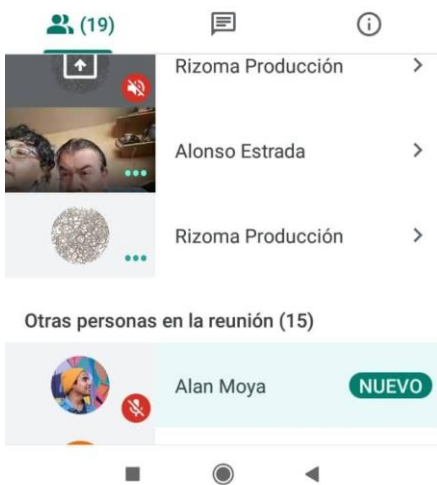

GOBIERNO DE LA
CIUDAD DE MÉXICO

SECRETARÍA DE CULTURA
DIRECCIÓN GENERAL DE VINCULACIÓN
CULTURAL COMUNITARIA
DIRECCIÓN DE DESARROLLO CULTURAL COMUNITARIO
JUD DE VINCULACIÓN CULTURAL COMUNITARIA

“2020 , año de Leona Vicario, Benemérita Madre de la Patria”

Av. de la Paz núm, 26, 3er piso, Col. Chimalistac,
Alcaldía Álvaro Obregón, C. P. 01070, Ciudad de México,
Tel. (55) 1719 3000, Ext. 1304

CIUDAD INNOVADORA
Y DE DERECHOS