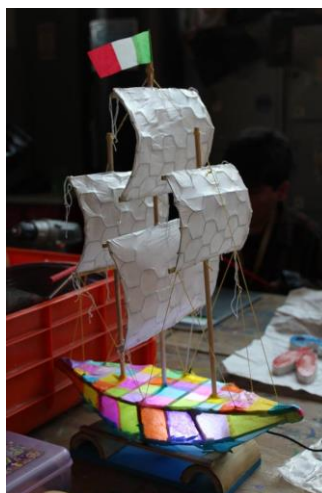

GOBIERNO DE LA
CIUDAD DE MÉXICO

SECRETARÍA DE CULTURA
DIRECCIÓN DE RED DE FAROS DE LA CIUDAD DE MÉXICO
CENTRO CULTURAL FARO TLÁHUAC

TALLER DE JUGUETERIA POPULAR
MEXICANA
HORARIO: MARTES DE 15:00 A 17:00

PUBLICO MUJERES				TOTAL MUJERES	PUBLICO HOMBRES				TOTAL HOMBRES	TOTAL GENERAL
0-14	15-29	30-59	MAYORES 60		0-14	15-29	30-59	MAYORES 60		
5	1	6	0	12	2	2	0	1	5	17

Secretaría de Cultura
Dirección de la Red de Faros de la Ciudad de México
Faro Tláhuac

Interior del Bosque de Tláhuac, Av. La Turba s/n
Col. Miguel Hidalgo, Del. Tláhuac. C.P. 13200

Tel. (55) 2160 5471